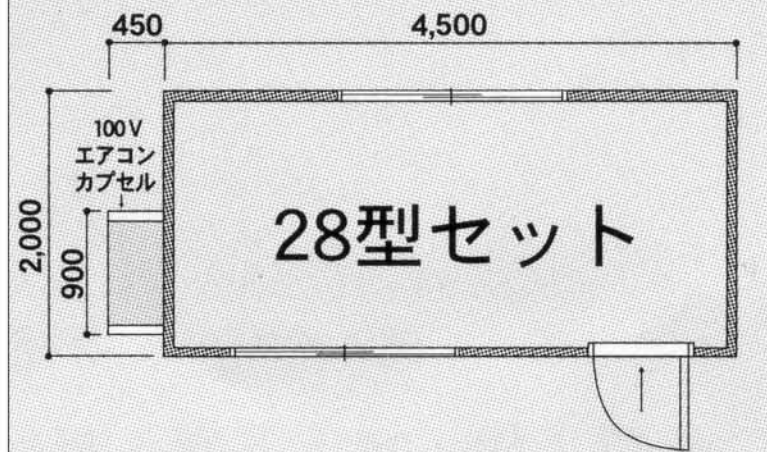

ミニ28型

エアコン外機を上部に設置することにより、2t車で搬入・搬出可能です。
エアコン外機下部取付の場合は4t車の搬入・搬出となります。

- ☆各種備品も格安にてリース致します。
- ☆備品セット例図面もご用意しておりますので、ご利用下さい。
- ☆カプセルの取付位置によって換気扇及びブレーカーの位置が変わる場合があります。
- ☆仕様・寸法は、改良変更等により予告なく変更する場合がございますので、あらかじめご了承下さい。