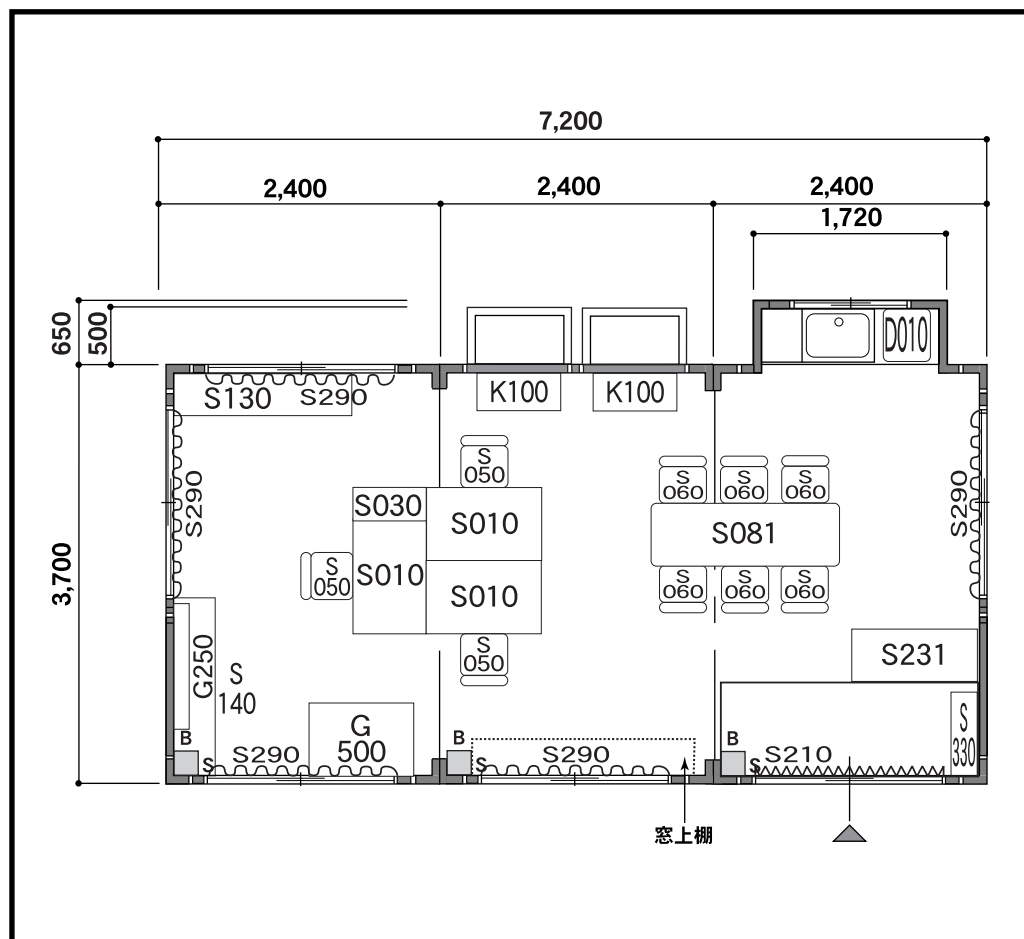

37型 3 連棟平屋

W3,700×D7,200×H2,650

	37型本体 (3,700×2,400)	3 棟
U-002	キッチンカプセル	1 台
K-100	单相100Vエアコンカプセル	2 台
S-010	片袖机	3 台
S-030	脇机	1 台
S-050	回転椅子	3 台
S-081	会議用テーブル600	1 台
S-060	折りたたみ椅子	6 台
S-130	引違書庫 ガラス戸 (大)	1 台
S-140	引違書庫 スチール戸 (大)	1 台
S-230	カウンター (小)	1 台
S-210	カーテン	1 ヶ所
S-290	ブラインド	5 ヶ所
S-330	ヘルボード3人用	1 台
G-250	ホワイトボード月予定 (小)	1 台
G-500	複合機(FAX付)	1 台
D-010	冷蔵庫	1 台
	窓上棚	1 台