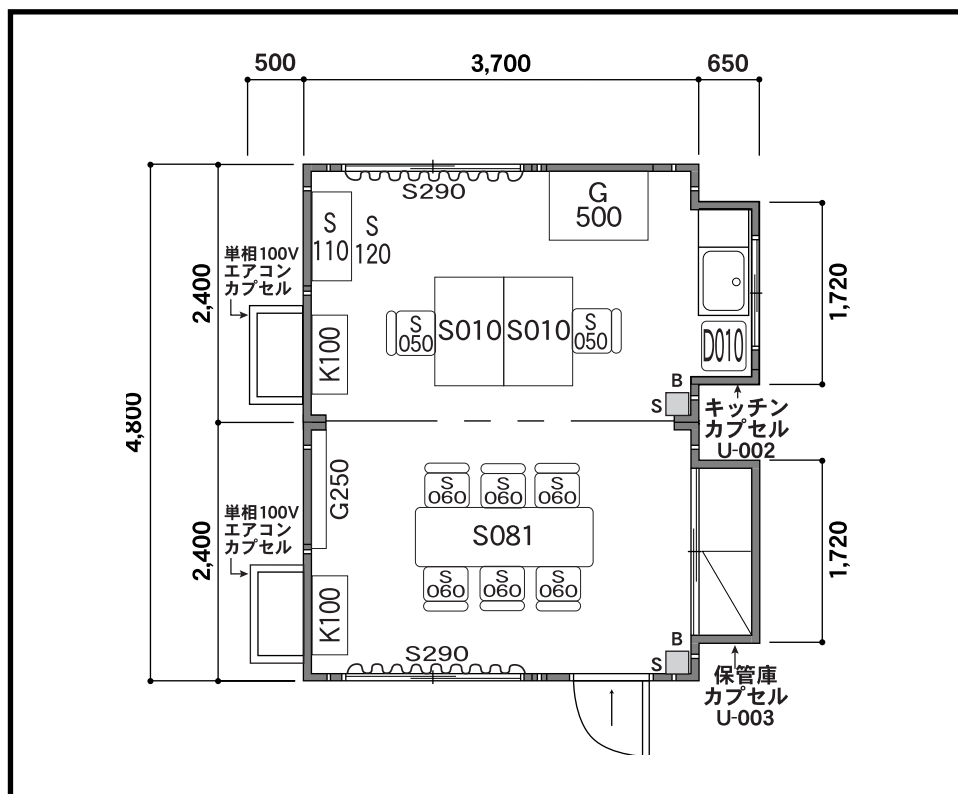

37型 2 連棟平屋

W3,700×D4,800×H2,650

37型本体 (3,700×2,400)	2 棟
U-002 キッチンカプセル	1 台
U-003 保管庫カプセル	1 台
K-100 単相100Vエアコンカプセル	2 台
S-010 片袖机	2 台
S-050 回転椅子	2 台
S-081 会議用テーブル600	1 台
S-060 折りたたみ椅子	6 台
S-110 引違書庫 ガラス戸 (小)	1 台
S-120 引違書庫 スチール戸 (小)	1 台
S-290 ブラインド	2 ヶ所
G-250 ホワイトボード月予定 (小)	1 台
G-500 複合機 (FAX付)	1 台
D-010 冷蔵庫	1 台