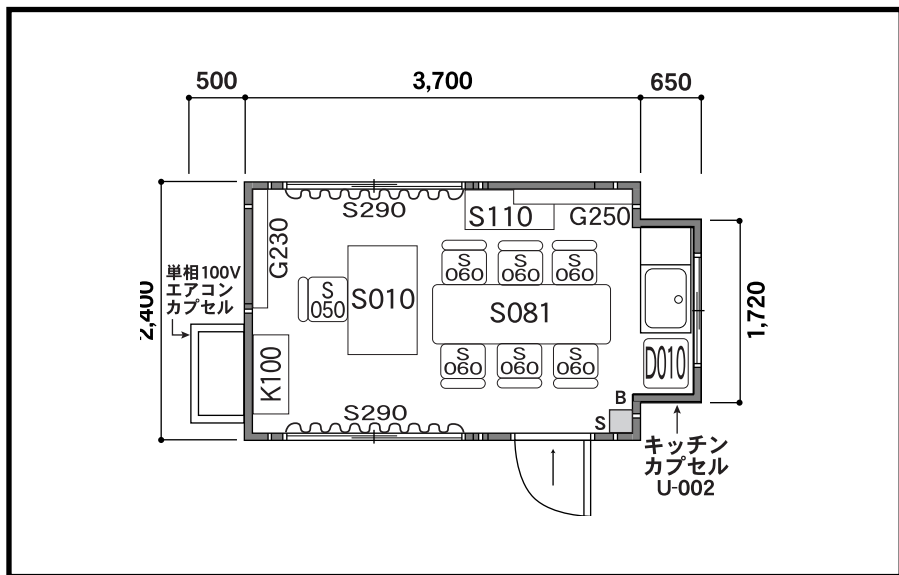

# 37 型 単体平屋

W3,700×D2,400×H2,650

37型本体 (3,700×2,400) .....	1 棟
U-002 キッチンカプセル .....	1 台
K-100 単相100Vエアコンカプセル .....	1 台
S-010 片袖机 .....	1 台
S-050 回転椅子 .....	1 台
S-060 折りたたみ椅子 .....	6 台
S-081 会議用テーブル600 .....	1 台
S-110 引違書庫 ガラス (小) .....	1 台
S-290 ブラインド .....	2 箇所
G-230 ホワイトボード無地 (小) .....	1 台
G-250 ホワイトボード月予定 (小) .....	1 台
D-010 冷蔵庫 .....	1 台