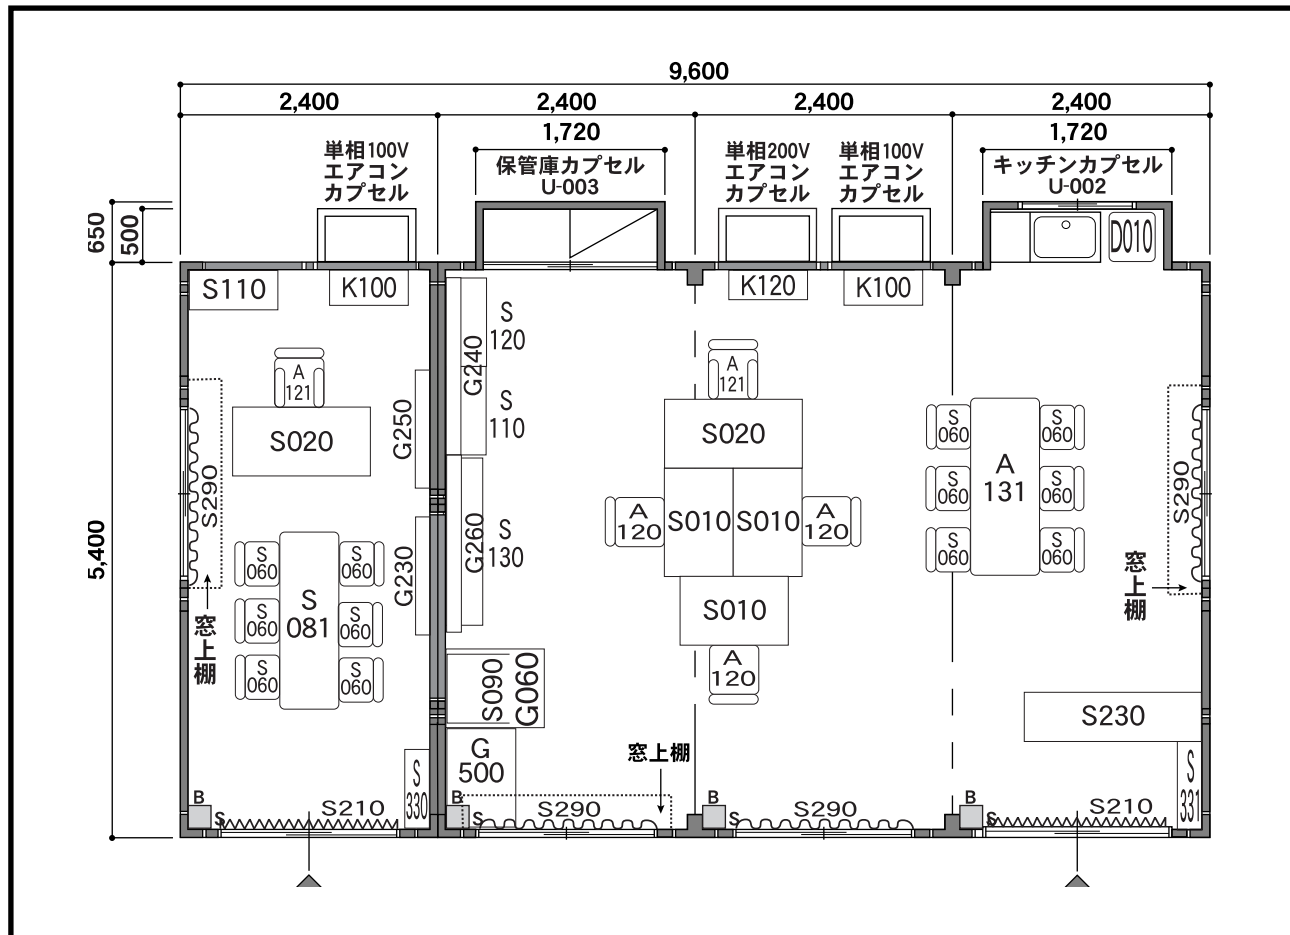

54型4連棟平屋

W5,400×D9,600×H2,650

	54型本体 (5,400×2,400)	4棟
U-002	キッチンカプセル	1台
U-003	保管庫カプセル	1台
K-100	単相100Vエアコンカプセル	2台
K-120	単相200Vエアコンカプセル	1台
S-010	片袖机	3台
S-020	両袖机	2台
A-120	OAチェア	3台
A-121	OA肘付きチェア	2台
A-131	会議用テーブル 6人掛け	1台
S-081	会議用テーブル600	1台
S-060	折りたたみ椅子	12台
S-090	図面ケース	1台
S-110	引違書庫 ガラス戸 (小)	2台
S-120	引違書庫 スチール戸 (小)	1台
S-130	引違書庫 ガラス戸 (大)	1台
S-230	カウンター (大)	1台
S-210	カーテン	2ヶ所
S-290	ブラインド	4ヶ所
S-330	ヘルボード 3人用	1台
S-331	ヘルボード 6人用縦型	1台
G-230	ホワイトボード無地 (小)	1台
G-240	ホワイトボード無地 (大)	1台
G-250	ホワイトボード月予定 (小)	1台
G-260	ホワイトボード月予定 (大)	1台
G-060	青焼複写機 A1版	1台
G-500	複合機 (FAX付)	1台
D-010	冷蔵庫	1台
	窓上棚	3台