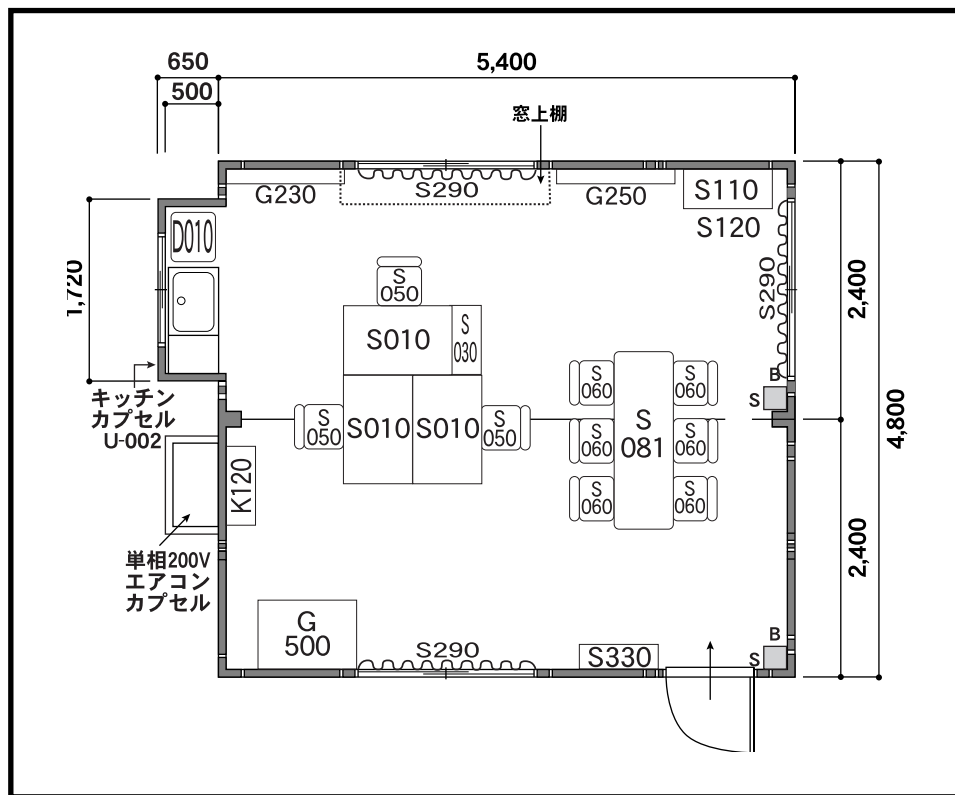

# 54型 2 連棟平屋

W5,400×D4,800×H2,650

54型本体 (5,400×2,400) .....	2 棟
U-002 キッチンカプセル .....	1 台
K-120 単相200Vエアコンカプセル .....	1 台
S-010 片袖机 .....	3 台
S-030 脇机 .....	1 台
S-050 回転椅子 .....	3 台
S-060 折たたみ椅子 .....	6 台
S-081 会議用テーブル600 .....	1 台
S-110 引違書庫 ガラス戸 (小) .....	1 台
S-120 引違書庫 スチール戸 (小) .....	1 台
S-290 ブラインド .....	3 ヶ所
S-330 ヘルボード 3人用 .....	1 台
G-230 ホワイトボード無地 (小) .....	1 台
G-250 ホワイトボード月予定 (小) .....	1 台
G-500 複合機(FAX付) .....	1 台
D-010 冷蔵庫 .....	1 台
窓上棚 .....	1 台