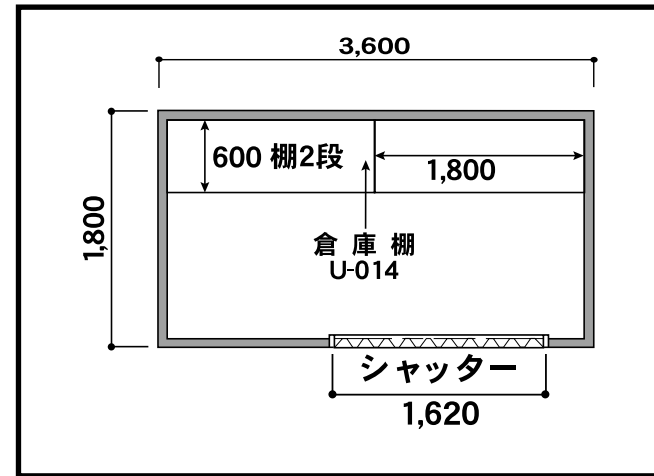

# ミニ20型 単体平屋

W3,600×D1,800×H2,605

ミニ20型本体 (3,600×1,800) ……	1 棟
U-100 単相100Vパッケージエアコン ……	1 台
S-010 片袖机 ……	1 台
A-120 OAチェア ……	1 台
S-060 折りたたみ椅子 ……	4 台
S-082 会議用テーブルW1500 ……	1 台
S-110 引違書庫 ガラス (小) ……	1 台
S-290 ブラインド ……	2 ヶ所
G-250 ホワイトボード月予定 (小) ……	1 台

# ミニ20型 単体倉庫

W3,600×D1,800×H2,605

ミニ20型本体 (3,600×1,800) ……	1 棟
U-014 倉庫棚 2段 (W1,800×D600) ……	1 式
シャッター ……	1 式