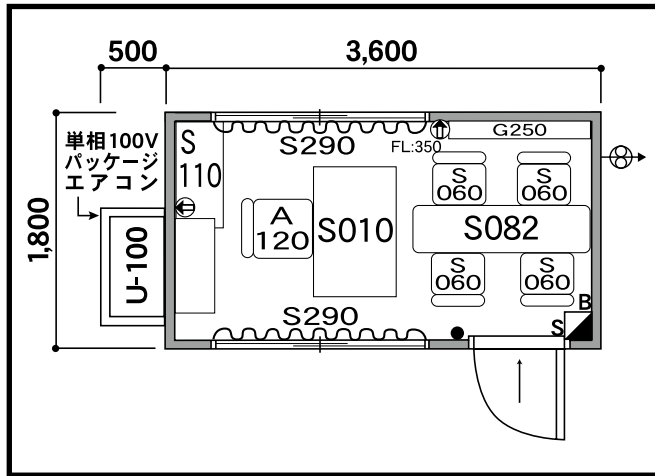

# ミニ20型 単体平屋

W3,600×D1,800×H2,605

ミニ20型本体 (3,600×1,800) ……	1 棟
U-100 単相100Vパッケージエアコン ……	1 台
S-010 片袖机 ……	1 台
A-120 OAチェア ……	1 台
S-060 折りたたみ椅子 ……	4 台
S-082 会議用テーブルW1500 ……	1 台
S-110 引違書庫 ガラス (小) ……	1 台
S-290 ブラインド ……	2 ヶ所
G-250 ホワイトボード月予定 (小) ……	1 台

# ミニ20型 単体倉庫

W3,600×D1,800×H2,605

ミニ20型本体 (3,600×1,800) ……	1 棟
U-014 倉庫棚 2段 (W1,800×D600) ……	1 式
シャッター ……	1 式