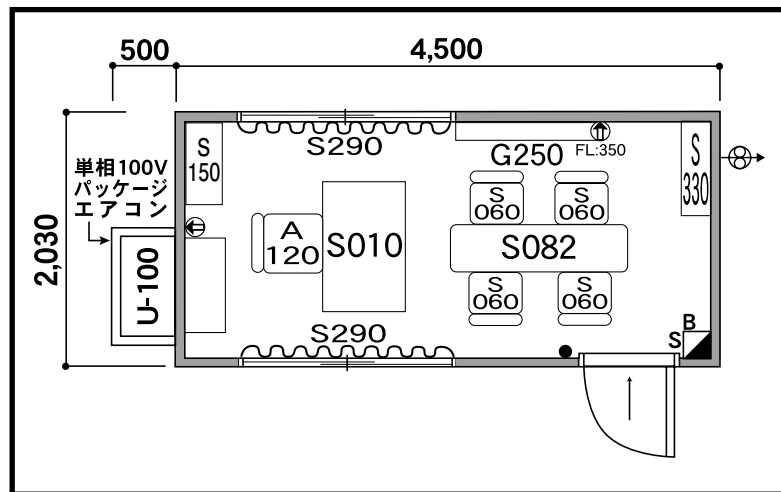

# ミニ28型単体平屋

**W4,500×D2,030×H2,605**

ミニ28型本体 (4,500×2,030) .....	1 棟
U-100 単相100Vパッケージエアコン .....	1 台
S-010 片袖机 .....	1 台
A-120 OAチェア .....	1 台
S-060 折りたたみ椅子 .....	4 台
S-082 会議用テーブルW1500 .....	1 台
S-150 軽量スチールオープン棚 .....	1 台
S-290 ブラインド .....	2 ヶ所
S-330 ヘルボード 3人用 .....	1 台
G-250 ホワイトボード月予定 (小) .....	1 台

# ミニ10型単体平屋

**W1,750×D2,030×H2,605**

26.

# ミニ10型単体倉庫

**W1,750×D2,030×H2,605**

ミニ10型本体 (2,030×1,750) .....	1 棟
U-014 倉庫棚 2段 (D600) .....	1 式
シャッター .....	1 式