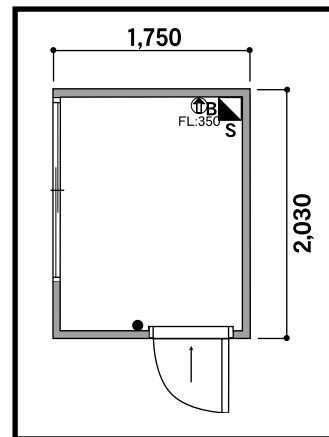

# ミニ28型単体平屋

**W4,500×D2,030×H2,605**

ミニ28型本体 (4,500×2,030) .....	1 棟
U-100 単相100Vパッケージエアコン .....	1 台
S-010 片袖机 .....	1 台
A-120 OAチェア .....	1 台
S-060 折りたたみ椅子 .....	4 台
S-082 会議用テーブルW1500 .....	1 台
S-150 軽量スチールオープン棚 .....	1 台
S-290 ブラインド .....	2 ヶ所
S-330 ヘルボード 3人用 .....	1 台
G-250 ホワイトボード月予定 (小) .....	1 台

# ミニ10型単体平屋

**W1,750×D2,030×H2,605**

26.

# ミニ10型単体倉庫

**W1,750×D2,030×H2,605**

ミニ10型本体 (2,030×1,750) .....	1 棟
U-014 倉庫棚 2段 (D600) .....	1 式
シャッター .....	1 式