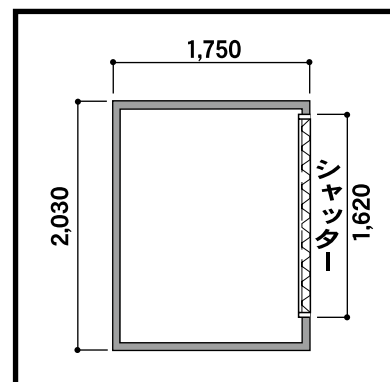

# ミニ10型単体平屋

**W1,750×D2,030×H2,605**

26.

# ミニ10型単体倉庫

**W1,750×D2,030×H2,605**

ミニ10型本体 (2,030×1,750) .....	1 棟
U-014 倉庫棚 2段 (D600) .....	1 式
シャッター .....	1 式