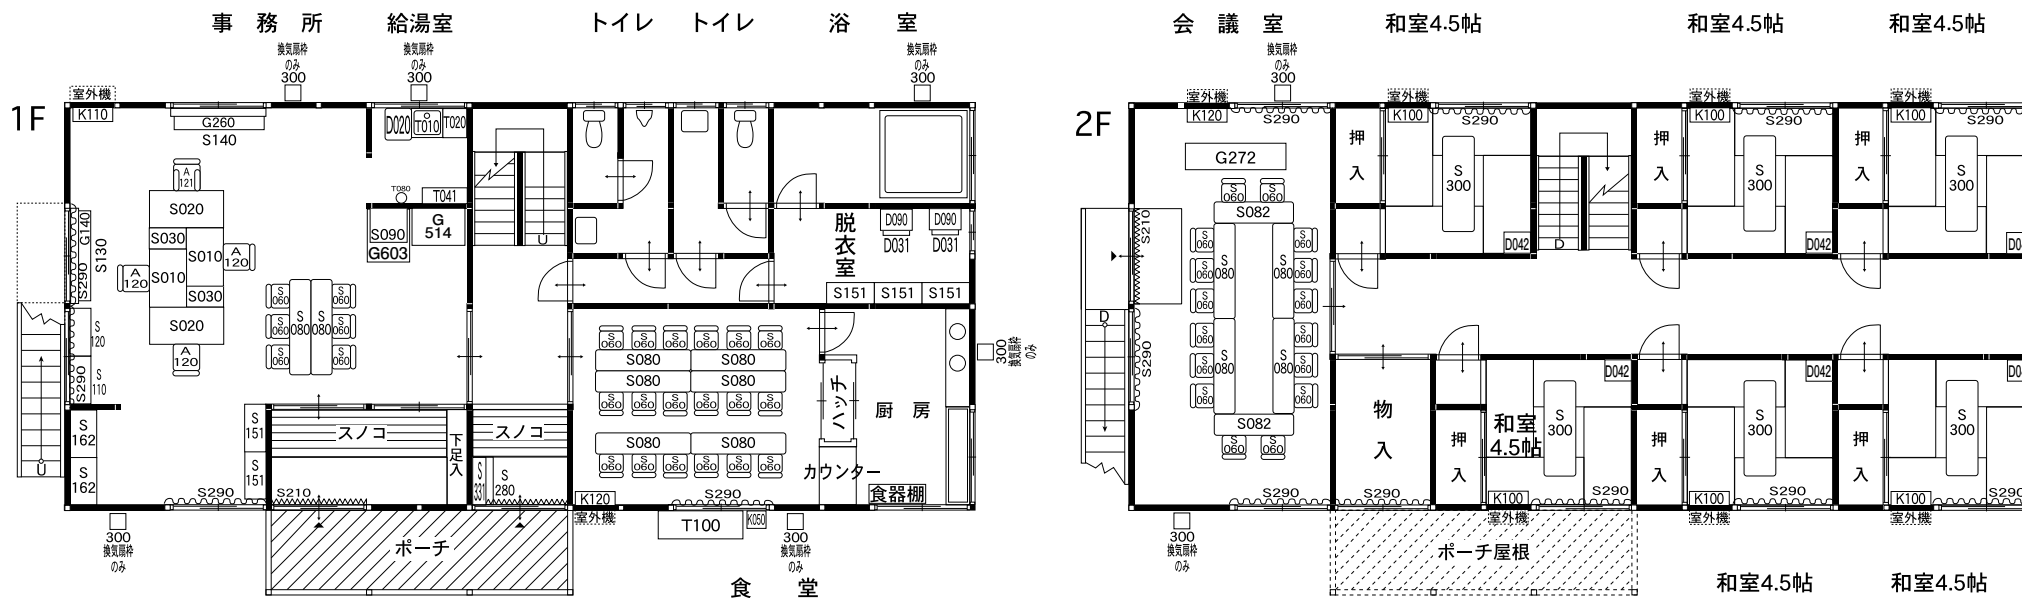

007-2F-4K×9K

007-備品配置

※電気・設備等の諸工事もリース価格にて施工致します。

スチール製品		事務機器		ホワイトボード		厨房器具		冷暖房器具	
S010 片袖机	2	S140 引違書庫スチール戸(大)	1	G260 ホワイト月予定表(大)	1	T010 流し台(全槽)	1	K100 ユニットエアコン単相100V	6
S020 両袖机	2	S090 函面ケース(台付)	1	G140 工程表	1	T020 調理台	1	K120 ユニットエアコン単相200V	2
S030 脇机	2	S162 ロッカー(3人用)	2	G272 両面ホワイトボード	1	T100 全槽式流し台	1	K110 ユニットエアコン3相200V	1
A120 OAチェアー	3	S151 ボックス棚	5			T041 大型食器棚	1	パッケージエアコン床置型	
A121 OA肘付チェアー	1	S280 下足箱(室内用)	1	G514 カラー複合機	1	T080 粉末消火器	1	K050 ウォータークーラー水道直結	1
S060 折りたたみ椅子	40	S331 ヘルボード6人用	1	G603 カラープロッター	1				
S110 引違書庫ガラス戸(小)	1	S080 会議用テーブル450	12	(スタンドはオプション)					
S130 引違書庫ガラス戸(大)	1	S082 会議用テーブル1500	2						
S120 引違書庫スチール戸(小)	1	S300 座卓	6						
						D042 20型カラーテレビ	6		
						D020 冷蔵庫(大)	1		
						D031 全自動洗濯機	2		
						D090 大型衣類乾燥機	2		