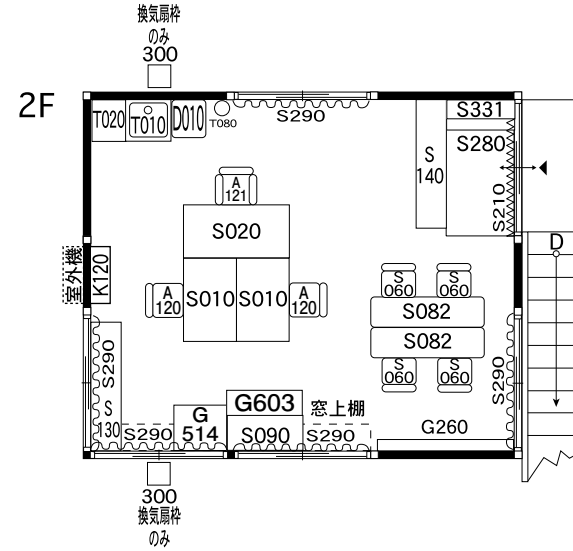

001-2F-2.5K×3K

詰所 倉庫

事務所

001-備品配置

※電気・設備等の諸工事もリース価格にて施工致します。

スチール製品		ホワイトボード		冷暖房器具	
S010 片袖机	2	G260 ホワイト月予定表(大)	1	K100 ユニットエアコン単相100V	1
S020 両袖机	1			K120 ユニットエアコン単相200V	1
A120 OAチェア	2	電化製品		その他	
A121 OA肘付チェア	1	D010 冷蔵庫(小)	1	窓上棚	2間
S060 折りたたみ椅子	16	厨房器具		倉庫棚	3間
S130 引違書庫ガラス戸(大)	1	T010 流し台(全槽)	1		
S140 引違書庫スチール戸(大)	1	T020 調理台	1		
S090 図面ケース(台付)	1	T080 粉末消火器	1		
S280 下足箱(室内用)	1	事務機器			
		G514 カラー複合機	1		
		G603 カラープロッター	1		
		(スタンドはオプション)			