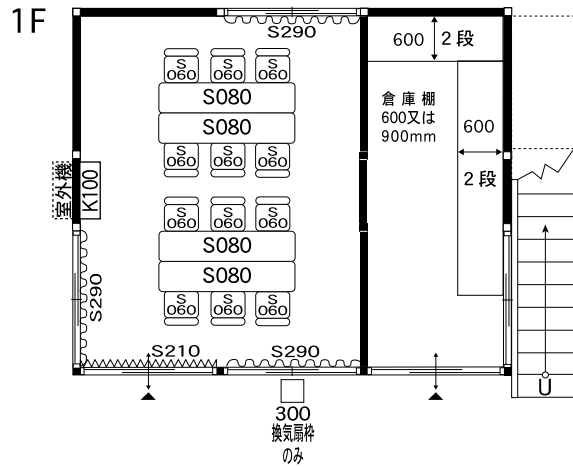

001-2F-2.5K×3K

詰所 倉庫

事務所

001-備品配置

※電気・設備等の諸工事もリース価格にて施工致します。

スチール製品		ホワイトボード		冷暖房器具	
S010 片袖机	2	G260 ホワイト月予定表(大)	1	K100 ユニットエアコン単相100V	1
S020 両袖机	1			K120 ユニットエアコン単相200V	1
A120 OAチェア	2	電化製品		その他	
A121 OA肘付チェア	1	D010 冷蔵庫(小)	1	窓上棚	2間
S060 折りたたみ椅子	16	厨房器具		倉庫棚	3間
S130 引違書庫ガラス戸(大)	1	T010 流し台(全槽)	1		
S140 引違書庫スチール戸(大)	1	T020 調理台	1		
S090 図面ケース(台付)	1	T080 粉末消火器	1		
S280 下足箱(室内用)	1	事務機器			
		G514 カラー複合機	1		
		G603 カラープロッター	1		
		(スタンドはオプション)			