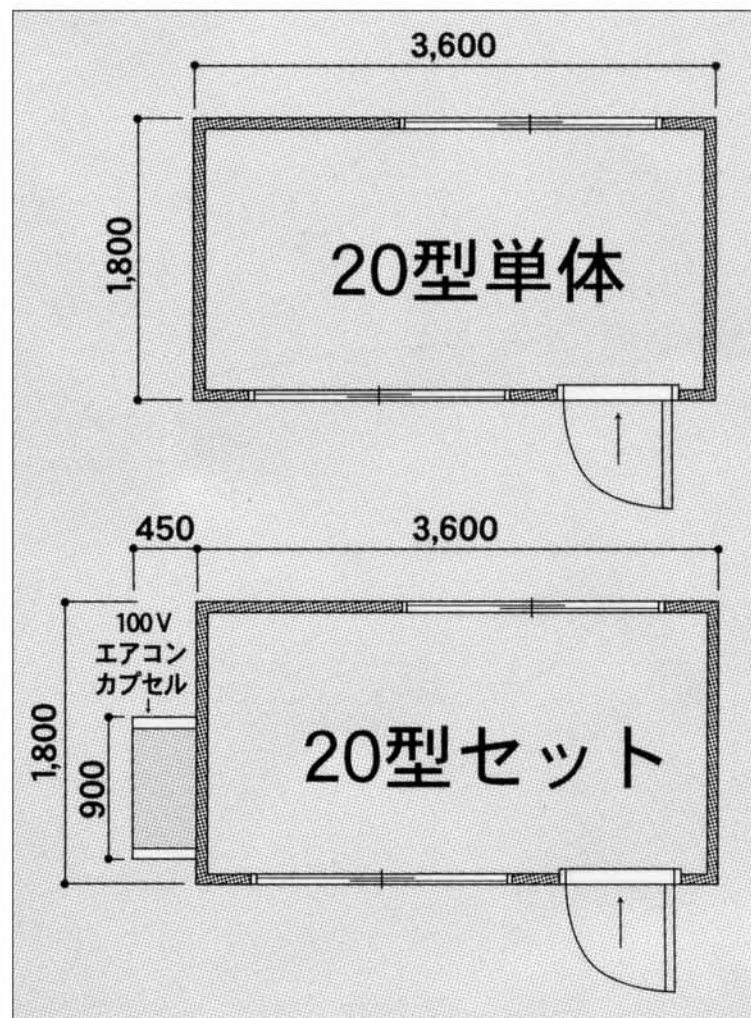

≡ニ20型

☆各種備品も格安にてリース致します。
☆備品セット例図面もご用意しておりますので、ご利用下さい。
☆カプセルの取付位置によって換気扇及びブレーカーの位置が変わる場合があります。
☆仕様・寸法は、改良変更等により予告なく変更する場合がございますので、あらかじめご了承下さい。