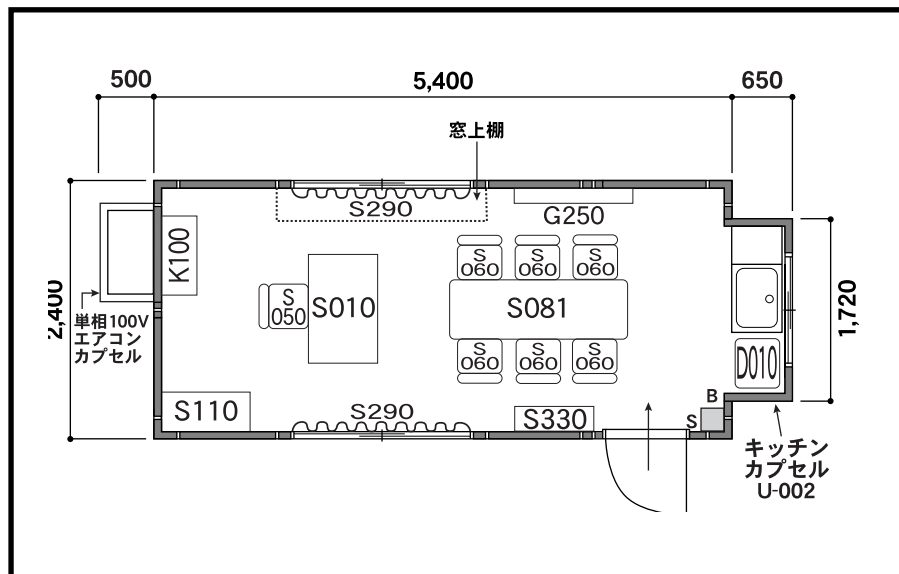

54 型 単体平屋

W5,400×D2,400×H2,650

54型本体 (5,400×2,400)	1 棟
U-002 キッチンカプセル	1 台
K-100 単相100Vエアコンカプセル	1 台
S-010 片袖机	1 台
S-050 回転椅子	1 台
S-060 折りたたみ椅子	6 台
S-081 会議用テーブル600	1 台
S-110 引違書庫 ガラス (小)	1 台
S-290 ブラインド	2 ヶ所
S-330 ヘルボード 3人用	1 台
G-250 ホワイトボード月予定 (小)	1 台
D-010 冷蔵庫	1 台
窓上棚	1 台