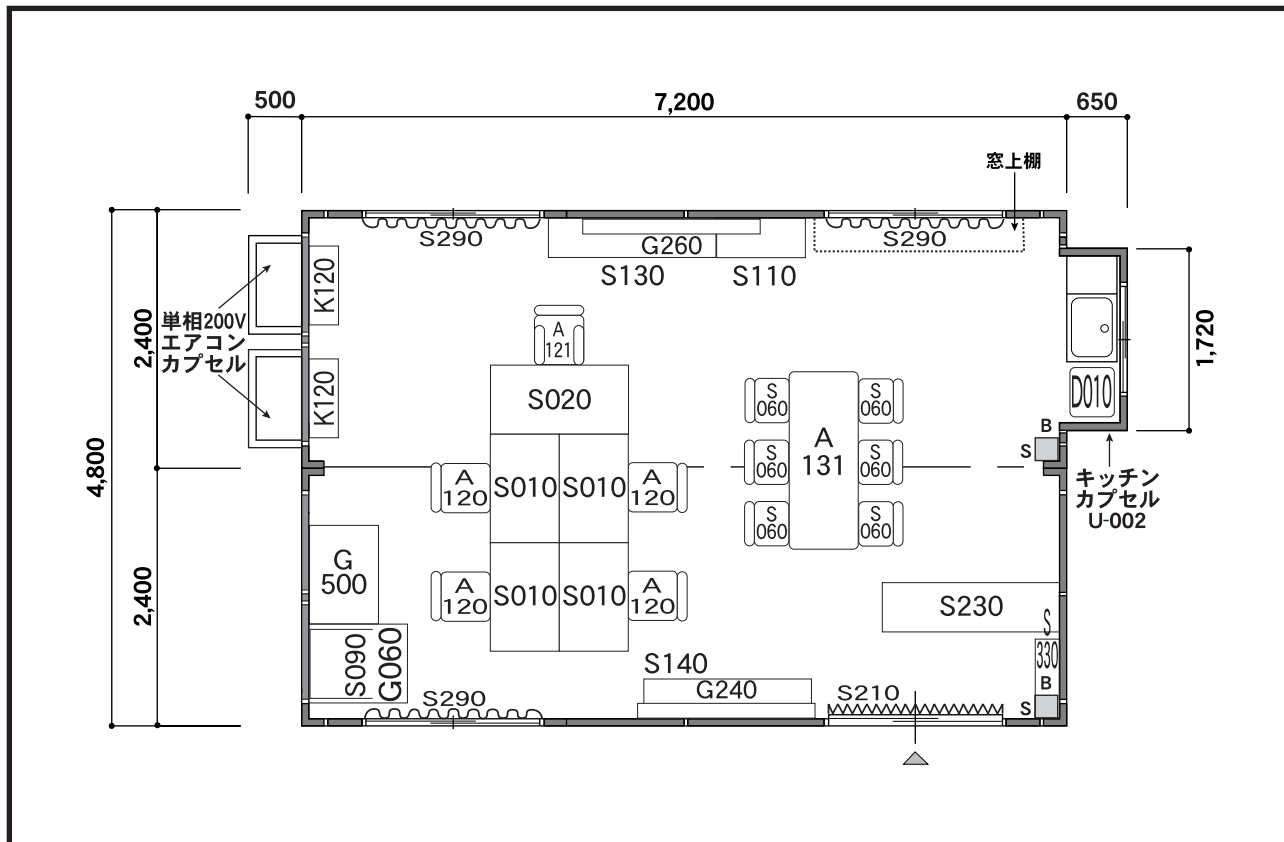

72型 2 連棟平屋

W7,200×D4,800×H2,650

72型本体 (7,200×2,400)	2 棟
U-002 キッチンカプセル	1 台
K-120 単相200Vエアコンカプセル	2 台
S-010 片袖机	5 台
S-020 両袖机	1 台
A-120 OAチェア	5 台
A-121 OA肘付きチェア	1 台
S-060 折りたたみ椅子	6 台
A-131 会議用テーブル 6人掛け	1 台
S-090 図面ケース	1 台
S-110 引違書庫 ガラス戸 (小)	1 台
S-130 引違書庫 ガラス戸 (大)	1 台
S-140 引違書庫 スチール戸 (大)	1 台
S-230 カウンター (大)	1 台
S-210 カーテン	1 ヶ所
S-290 ブラインド	3 ヶ所
S-330 ヘルボード 3人用	1 台
G-240 ホワイトボード無地 (大)	1 台
G-260 ホワイトボード月予定 (大)	1 台
G-060 青焼複写機 A1版	1 台
G-500 複合機 (FAX付)	1 台
D-010 冷蔵庫	1 台
窓上棚	1 台