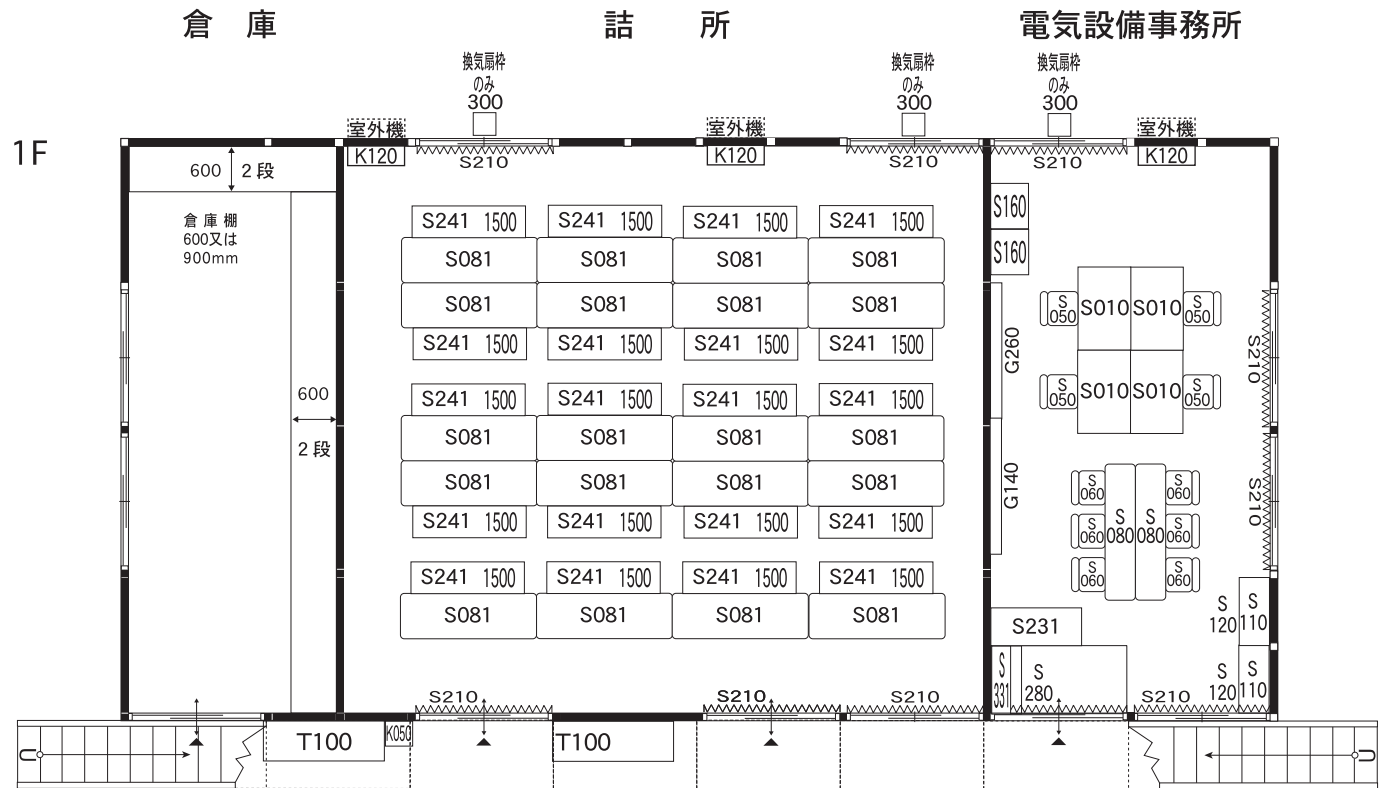

007-2F-4Kx8K

007-備品配置

※電気・設備等の諸工事もリース価格にて施工致します。

スチール製品		事務機器		厨房器具		冷暖房器具			
S010 片袖机	12	S060 折りたたみ椅子	34	G060 青焼複写機A1判	1	T010 流し台(全槽)	1	K100 ユニットエアコン単相100V	1
S020 両袖机	2	S241 ベンチ	20	G500 複写機(FAX付)	1	T020 調理台	1	K120 ユニットエアコン単相200V	5
S030 脇机	2	S110 引違書庫ガラス戸(小)	5	ホワイトボード		T100 全槽式流し台	1	K110 ユニットエアコン3相200V	1
A101 OAデスク1400	1	S130 引違書庫ガラス戸(大)	1	G260 ホワイト月予定表(大)	3	T041 大型食器棚	1	パッケージエアコン床置型	
A110 OAワゴン	1	S120 引違書庫スチール戸(小)	5	G140 工程表黒板	3	T130 吊り戸棚	1	K050 ウォータークーラー水道直結	1
S050 回転椅子	8	S140 引違書庫スチール戸(大)	1	G272 両面ホワイトボード	1	T080 粉末消火器	1		
A120 OAチェア	5	S231 カウンター(小)	1	電化製品				その他	
A121 OA肘付チェア	2	S230 カウンター(大)	1	D020 冷蔵庫(大)	1			倉庫棚	5間
A122 肘なし会議用チェア	4	S090 函面ケース(台付)	1						
		S160 ロッカー(2人用)	3						
		S162 ロッカー(3人用)	2						
		S280 下足箱(室内用)	4						
		S331 ヘルボード6人用	4						
		S080 会議用テーブル450	4						
		S081 会議用テーブル600	26						
		S082 会議用テーブル1500	2						
		A130 会議用テーブル4人掛	1						
		S210 カーテン	25						