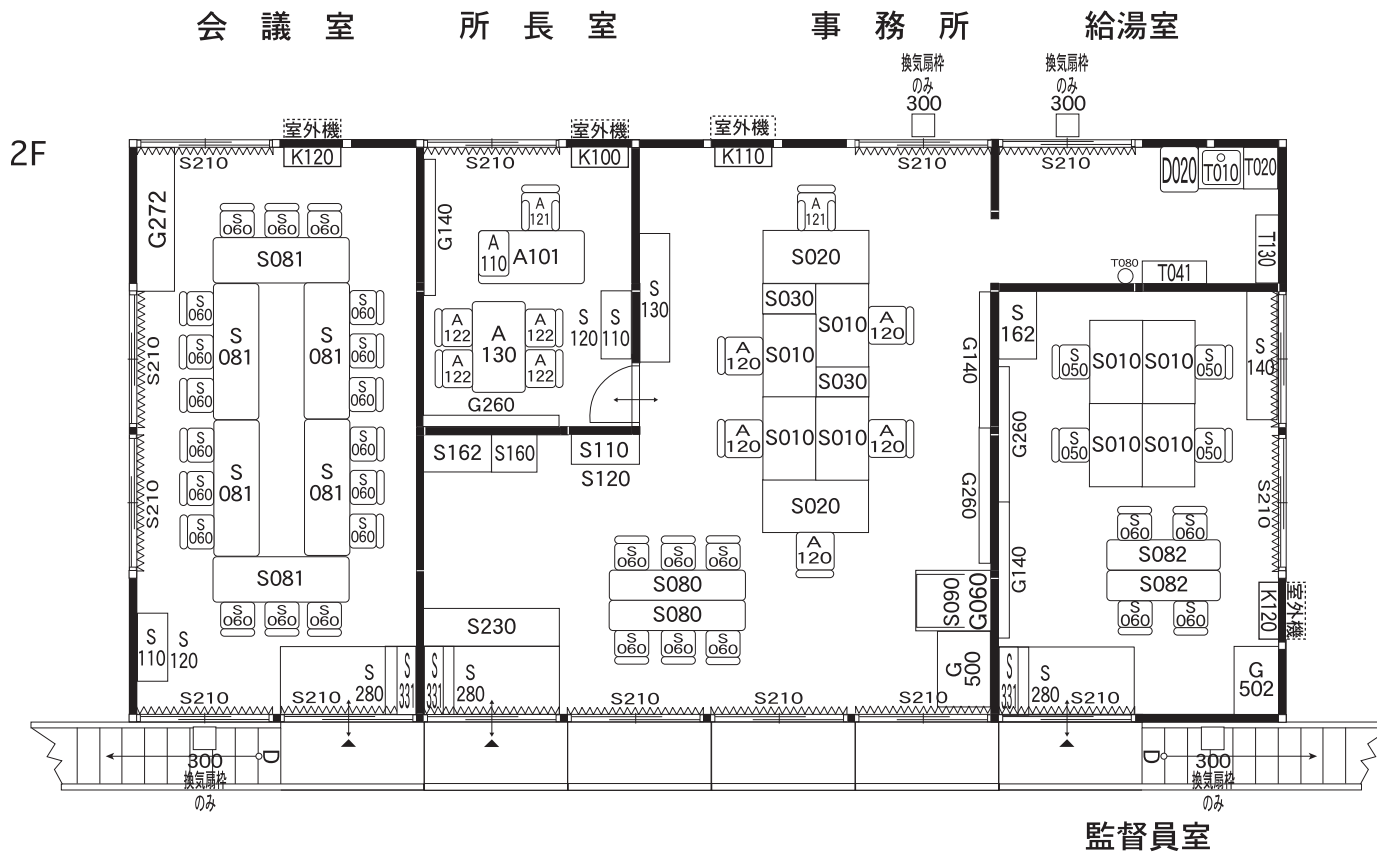

007-2F-4Kx8K

007-備品配置

※電気・設備等の諸工事もリース価格にて施工致します。

スチール製品		事務機器		厨房器具		冷暖房器具			
S010 片袖机	12	S060 折りたたみ椅子	34	G060 青焼複写機A1判	1	T010 流し台(全槽)	1	K100 ユニットエアコン単相100V	1
S020 両袖机	2	S241 ベンチ	20	G500 複写機(FAX付)	1	T020 調理台	1	K120 ユニットエアコン単相200V	5
S030 脇机	2	S110 引違書庫ガラス戸(小)	5	ホワイトボード		T100 全槽式流し台	1	K110 ユニットエアコン3相200V	1
A101 OAデスク1400	1	S130 引違書庫ガラス戸(大)	1	G260 ホワイト月予定表(大)	3	T041 大型食器棚	1	パッケージエアコン床置型	
A110 OAワゴン	1	S120 引違書庫スチール戸(小)	5	G140 工程表黒板	3	T130 吊り戸棚	1	K050 ウォータークーラー水道直結	1
S050 回転椅子	8	S140 引違書庫スチール戸(大)	1	G272 両面ホワイトボード	1	T080 粉末消火器	1		
A120 OAチェア	5	S231 カウンター(小)	1	電化製品				その他	
A121 OA肘付チェア	2	S230 カウンター(大)	1	D020 冷蔵庫(大)	1			倉庫棚	5間
A122 肘なし会議用チェア	4	S090 函面ケース(台付)	1						
		S160 ロッカー(2人用)	3						
		S162 ロッカー(3人用)	2						
		S280 下足箱(室内用)	4						
		S331 ヘルボード6人用	4						
		S080 会議用テーブル450	4						
		S081 会議用テーブル600	26						
		S082 会議用テーブル1500	2						
		A130 会議用テーブル4人掛	1						
		S210 カーテン	25						