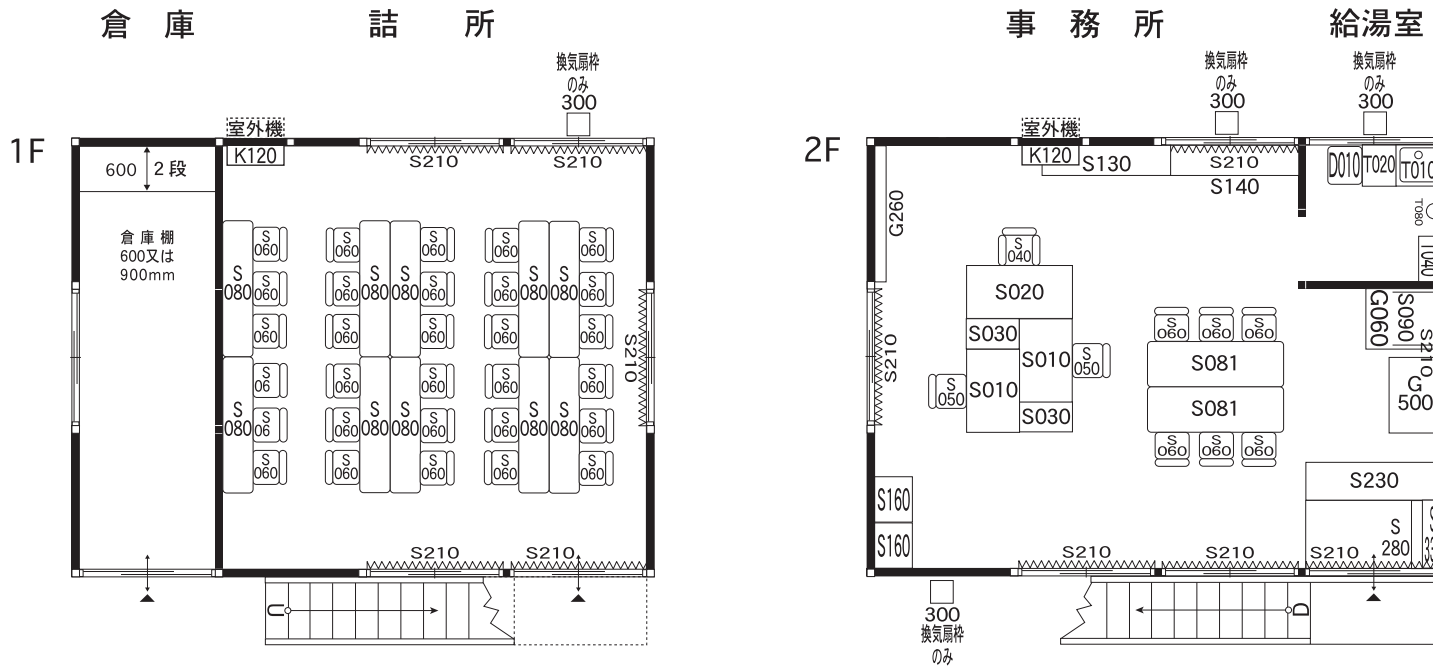

003-2F-3K×4K

003-備品配置

※電気・設備等の諸工事もリース価格にて施工致します。

スチール製品		ホワイトボード		冷暖房器具	
S010 片袖机	2	G260 ホワイト月予定表(大)	1	K120 ユニットエアコン単相200V	1
S020 両袖机	1	G260 ホワイト月予定表(大)	1	K110 ユニットエアコン3相200V	1
S030 脇机	2	電化製品		パッケージエアコン床置型	
S050 回転椅子	2	D010 冷蔵庫(小)	1	その他	
S040 肘付回転椅子	1	厨房器具		倉庫棚	1間
S060 折りたたみ椅子	36	T010 流し台(全槽)	1		
S130 引違書庫ガラス戸(大)	1	T020 調理台	1		
S140 引違書庫スチール戸(大)	1	T040 食器棚	1		
S230 カウンター(大)	1	T080 粉末消火器	1		
		事務機器			
		G060 青焼複写機A1判	1		
		G500 複写機(FAX付)	1		